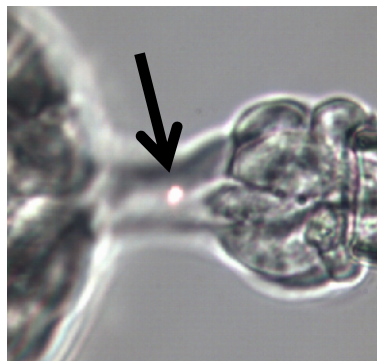

Trophektoderm-Biopsie mit OCTAX Laser Shot™

Sinnvolles Zubehör für ein rasches und effektives Arbeiten

OCTAX Fußschalter für den Laser, hält die Hände frei für die Mikromanipulatoren

OCTAX Target Pointer, zeigt das Laserziel im Okular des Mikroskops,
Ihr Blick muss nicht mehr zwischen Okularen und Monitor wandern

Zusätzlich zum oben beschriebenen Zubehör kann Ihr existierender OCTAX-Laser mit einer Schnellumschaltung in den „Trophektodermbiopsie-Modus“ ausgestattet werden. Ihre Arbeit wird dadurch noch komfortabler und sicherer.

Fußschalter, Target Pointer und Schnellumschaltung bieten wir Ihnen als Paket zur Trophektoderm-Biopsie zu einem attraktiven Preis an. Fragen Sie nach einem Angebot!